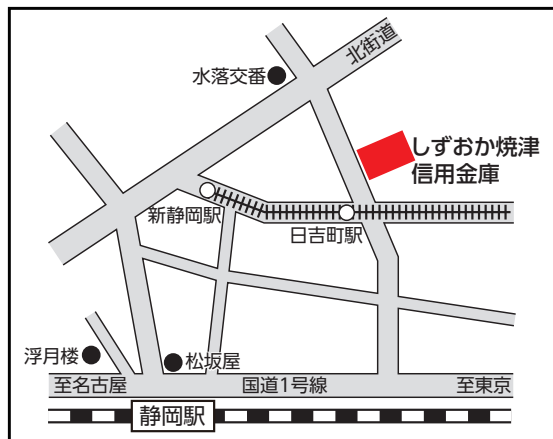

第21回しずおか夢デザインコンテスト2023入賞作品展示会

～特別賞10点(試作品)・優秀賞20点・地場産業奨励賞30点～

令和5年3月22日(水)～4月21日(金) AM9:00～PM3:00 (土日・祝日除く)

静岡市葵区相生町1-1 しずおか焼津信用金庫 本店1階「ゆめ空間」

徳川十五代めりばし

おはしで会話

水そう仏壇

しずおか木きん

お茶缶集めてひな人形

バランス井ゲーム

お花を守る
竹干筋の花かご

本店へのアクセス(静鉄電車日吉町駅下車徒歩1---分
JR静岡駅徒歩10分)お車で越しの場合は当金庫
駐車場をご利用下さい。

ギャラリー「ゆめ空間」

しずおか焼津信用金庫 本店1階
静岡市葵区相生町1番1号 054-247-1151
<https://www.shizuokayaizu-shinkin.co.jp/dream/index.html>

たまにみかんの水玉スカーフ

桃の木の下にあつまれ!!
きせかえおひなさま

星のタンス