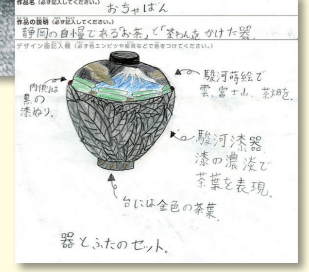

**2010 清水江尻小学校**  
★輝く蒔絵星座★  
和正×岳南木工商会+  
鳥羽漆芸+佐野

**2011 大里西小学校**  
★サッカーボールおわん★  
健太郎×岸本挽物+  
鳥羽漆芸

**2019 大里西小学校**  
★駿河蒔絵桜風かんざし★  
奈津美×岸本挽物  
+鳥羽漆芸

**2020 森下小学校**  
★おちゃばん★  
遥光×岸本挽物+鳥羽漆芸  
+蒔絵つじもと

**2020 橘小学校**  
★ラグビーボール茶筒★  
莉恋×岸本挽物+鳥羽漆芸