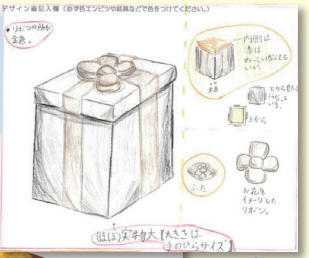

2006 清水駒越小学校  
★木でできたかばん★  
芙美香×碓田+  
鳥羽漆芸+佐野

**2007 新通小学校**  
★花がらの漆器ちょ金箱★  
望×岸本挽物+鳥羽漆芸  
+佐野

**2008 竜南小学校**  
★お茶のさし木駿河漆器  
KEY-TREE★  
優太×岸本挽物+  
鳥羽漆芸+佐野

**2012 足久保小学校**  
★ふじさんのくし★  
夕海×海野+鳥羽漆芸+佐野

**2014 大里西小学校**  
★小さな小さなおくりもの★  
舞×すまうと+鳥羽漆芸