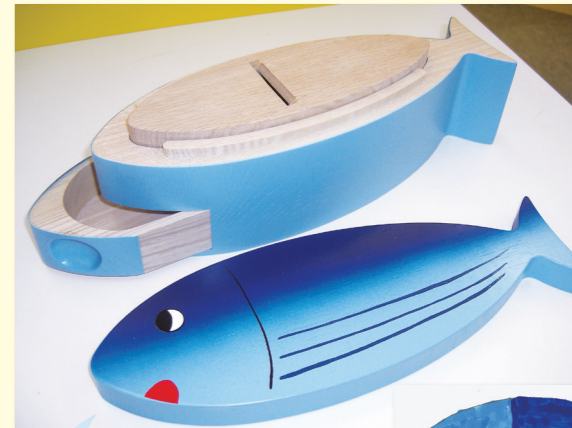

2011 清水袖師小学校  
★アイスけん玉★  
麻琴×岸本挽物

2012 清水飯田小学校  
★本 持ちます 富士山★  
萌々×岳南木工会

2010 西豊田小学校  
★富士登山★  
一洋×岳南木工会

2010 清水小学校  
★めざせ頂上  
バランス登山★  
伸長×岸本挽物

2012 千代田小学校  
★大道芸けん玉★  
昌樹×岸本挽物

2013 横内小学校  
★かつおけずりぶし機の「かつお君」★  
一光×岳南木工会