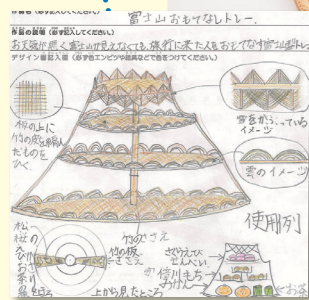

**2015 清水飯田東小学校**  
★春・夏・秋・冬灯笼★  
未悠×みやび行燈製作所

**2015 田町小学校**  
★駿河竹千筋細工のハンガー★  
一稀×みやび行燈製作所

**2017 川原小学校**  
★竹千筋細工海ぞく船★  
偉武樹×神谷(篠宮竹細工所)

**2018 井宮小学校**  
★カワセミのランプ★  
七夏×みやび行燈製作所

**2015 東源台小学校**  
★富士山おもてなしトレー★  
麻梨子×みやび行燈製作所