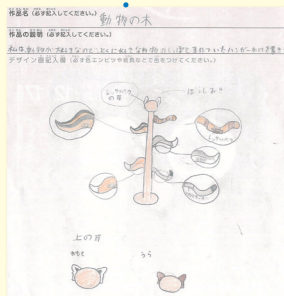

2022 美和小学校
★たけとかくやひめの
けん玉★
璃美×岸本挽物