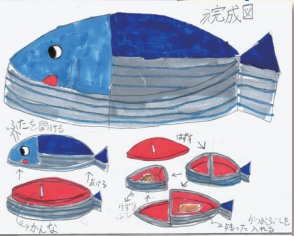

2011 清水袖師小学校  
★アイスけん玉★  
麻琴×岸本挽物

2012 清水飯田小学校  
★本 持ちます 富士山★  
萌々×岳南木工会

2010 西豊田小学校  
★富士登山★  
一洋×岳南木工会

2010 清水小学校  
★めざせ頂上  
バランス登山★  
伸長×岸本挽物

2012 千代田小学校  
★大道芸けん玉★  
昌樹×岸本挽物

2013 横内小学校  
★かつおけずりぶし機の「かつお君」★  
一光×岳南木工会