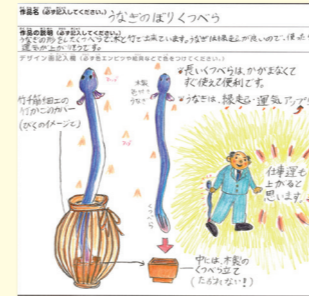

**2016 大里西小学校**  
★静岡づくし、竹千筋細工  
フラワーライト&ケース★  
明日美×大橋木工所

**2019 東豊田小学校**  
★竹千筋細工ランプで  
登呂遺跡★  
可鈴×みやび行燈製作所

**2020 城北小学校**  
★日本一の富士山一輪ざし★  
小都音×みやび行燈製作所

**2021 中田小学校**  
★星のお散歩★  
紗永×みやび行燈製作所

**2022 清水不二見小学校**  
★竹干つみき★  
涼×みやび行燈製作所 +  
大橋木工所