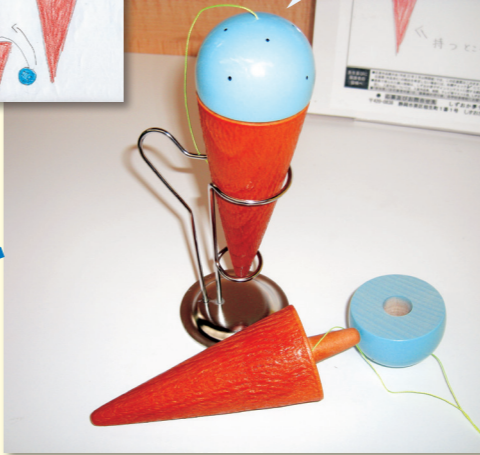

2011 清水袖師小学校
★アイスけん玉★
麻琴×岸本挽物