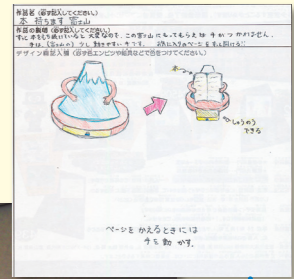

2008 橘小学校
★The SIZUOKAネクタイ★
藍×岸本挽物

2012 清水飯田小学校
★本 持ちます 富士山★
萌々×岳南木工会