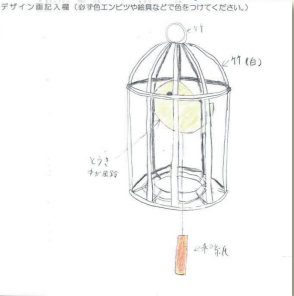

2011 西奈南小学校  
★竹千筋こいのぼり★  
皓太×大村

2012 清水穴原小学校  
★ごうかな虫かご★  
晃大×大村

2009 清水駒越小学校  
★竹千筋細工のティアラ★  
芙美香×大村

2010 北沼上小学校  
★おだいり箱とおひな箱★  
瑠美×大村+岸本挽物

2013 城北小学校  
★ムシマンション★  
萌生×大村

2014 葵小学校  
★鳥風鈴★  
佳央莉×大古田+  
kisshi&bu