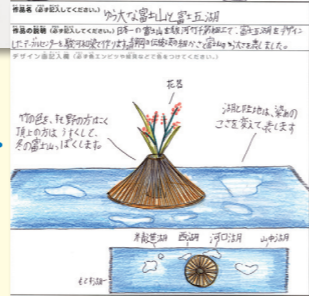

**2024 井宮小学校**  
★うなぎのぼりくつべら★  
優希×エクタス+  
みやび行燈製作所

**2024 清水入江小学校**  
★川をくだるさくらの  
はなびらの花器★  
明希×みやび行燈製作所

**2023 安西小学校**  
★お花を守る竹干筋の花かご★  
薫×みやび行燈製作所

**2024 中田小学校**  
★ゆう大な富士山と  
富士五湖★  
大輔×紺友染色工房 +  
みやび行燈製作所