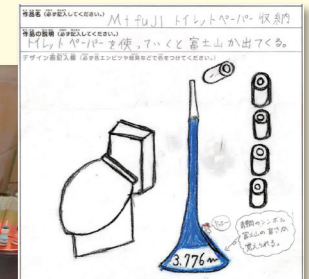

**2016** 田町小学校  
 ★うでけん玉★  
 勇翔×岸本挽物

**2017** 長田南小学校  
 ★びよんびよんけんたま★  
 粹×岸本挽物

**2017** 賤機南小学校  
 ★ドッキリ箱★  
 伯×大橋木工所

2018 井宮北小学校  
★富士山ランプ★  
彩奈×岸本挽物

2018 清水船越小学校  
★キラキラ地球儀★  
佳歩×岸本挽物+鳥羽漆芸

2022 清水駒越小学校  
★三保の松原絶景  
まな板セット★  
心晴×岳南木工商会+  
エクタス