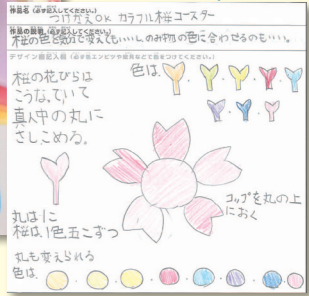

**2016 大里東小学校**  
★いろいろふでばこ★  
百花×エクタス

**2017 服織小学校**  
★水中目ざまし時計★  
央×エクタス

**2018 大里西小学校**  
★つけかえOK  
カラフル桜コースター★  
結生×エクタス

**2018 清水飯田東小学校**  
★ロからテープ★  
駿斗×エクタス

**2018 久能小学校**  
★大きないちごのつづぶおみくじ★  
伶奈×エクタス