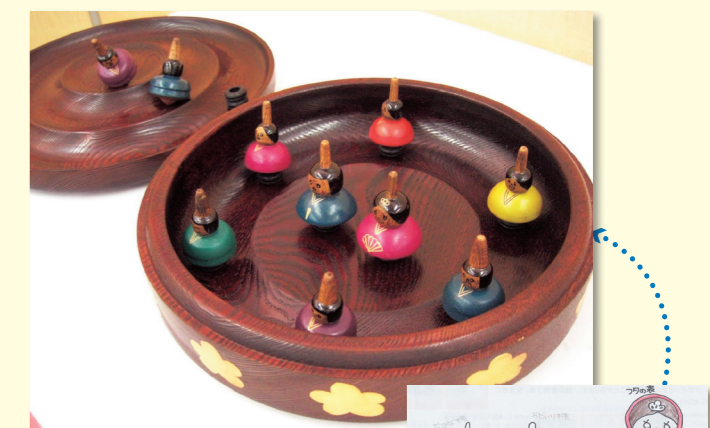

2005 清水船越小学校  
★三段棒人形★  
由希子×岸本挽物+  
鳥羽漆芸+マキノ+佐野

2006 西奈南小学校  
★くるくるひな人形★  
綾夏×岸本挽物+マキノ

2003 駒形小学校  
★かんらん車祭り★  
未奈×岸本挽物+マキノ

2004 清水飯田小学校  
★丸花雑★  
百合子×岸本挽物+  
太田+マキノ

2009 井宮小学校  
★するがのおひなさま★  
七星×岸本挽物+碓田+  
鳥羽+佐野