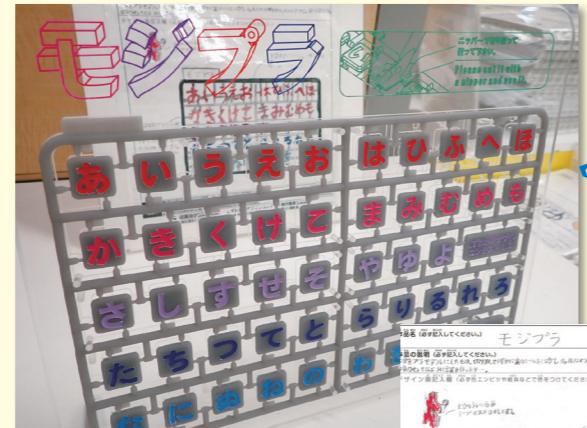

2021 清水入江小学校  
★ツナ缶くん★  
虹輪×エクタス

2021 井宮小学校  
★富士レモンしぼり機★  
有咲×エクタス

2022 長田東小学校  
★深海王者!!  
太刀魚そろばん!!★  
香歩×エクタス

2023 井宮小学校  
★バランス井(どんぶり)ゲーム★  
優希×エクタス

2022 南藁科小学校  
★おでん落とし★  
冴子×エクタス

2022 横内小学校  
★モジプラ★  
一樹×エクタス