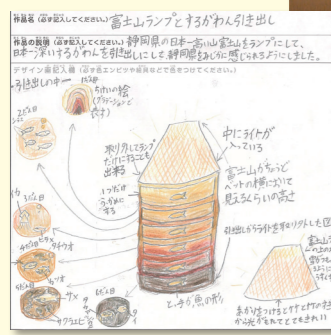

2018 竜南小学校
★ものさし、ごみばこ、ティッシュづくえ★
歩夏×大橋木工所

2021 千代田東小学校
★おんぶのロッキングチェア★
拓人×すまうと

2021 清水不二見小学校
★どこでもドア★
菜月×大橋木工所

2019 中島小学校
★富士山ランプと
するがわん引き出し★
悠太×すまうと+
みやび行燈製作所

2020 西豊田小学校
★野球ひとすじポール★
舜×大橋木工所

2022 清水高部小学校
★本立て★
愛未×岳南木工商会