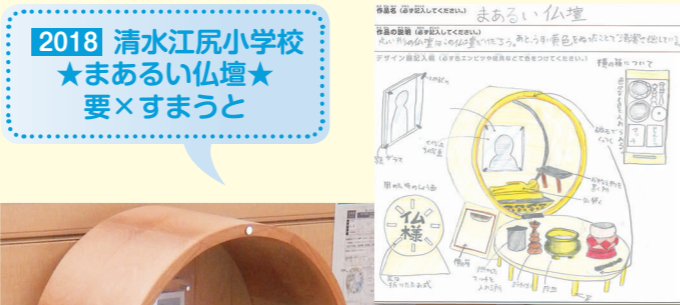

2012 清水飯田東小学校
★思い出ぶつだん★
美桜×丸玄工芸

2015 由比小学校
★花ばたけ仏だん★
心羅×ディアス+佐野

2016 東豊田小学校
★静岡のしまんだて箱★
叶×岳南木工商会+
マキノ+佐野

2018 清水江尻小学校
★まあるい仏壇★
要×すまうと

2023 大里東小学校
★水そう仏壇★
麻耶×エクタス

2003 城内小学校
★ミラクルマジックシューズ★
絵理×矢沢

2020 番町小学校
★わくわく殿様仏壇★
桃子×エクタス