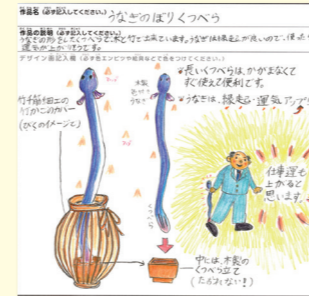

2019 東豊田小学校
★竹千筋細工ランプで
登呂遺跡★
可鈴×みやび行燈製作所

2020 城北小学校
★日本一の富士山一輪ざし★
小都音×みやび行燈製作所

2021 中田小学校
★星のお散歩★
紗永×みやび行燈製作所

2022 清水不二見小学校
★竹干つみき★
涼×みやび行燈製作所 + 大橋木工所

2024 井宮小学校
★うなぎのぼりくつべら★
優希×エクタス+ みやび行燈製作所

2024 清水入江小学校
★川をくだるさくらの
はなびらの花器★
明希×みやび行燈製作所