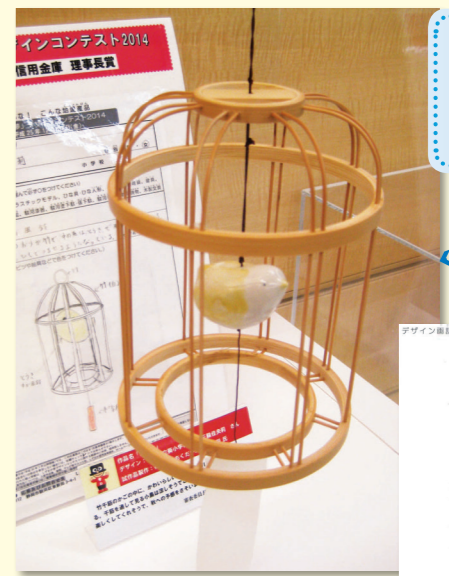

2008 長田東小学校
★駿河竹ごま★
雄貴×大村

2011 西奈南小学校
★竹千筋こいのぼり★
皓太×大村

2012 清水穴原小学校
★ごうかな虫かご★
晃大×大村

2009 清水駒越小学校
★竹千筋細工のティアラ★
芙美香×大村

2010 北沼上小学校
★おだいり箱とおひな箱★
瑠美×大村+岸本挽物

2013 城北小学校
★ムシマンション★
萌生×大村

2014 葵小学校
★鳥風鈴★
佳央莉×大古田+
kisshi&bu