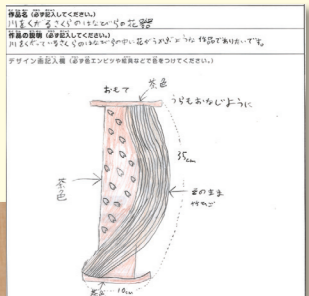

2019 東豊田小学校
★竹千筋細工ランプで
登呂遺跡★
可鈴×みやび行燈製作所

2020 城北小学校
★日本一の富士山一輪ざし★
小都音×みやび行燈製作所

2021 中田小学校
★星のお散歩★
紗永×みやび行燈製作所

2022 清水不二見小学校
★竹干つみき★
涼×みやび行燈製作所 + 大橋木工所

2024 井宮小学校
★うなぎのぼりくつべら★
優希×エクタス+ みやび行燈製作所

2024 清水入江小学校
★川をくだるさくらの
はなびらの花器★
明希×みやび行燈製作所