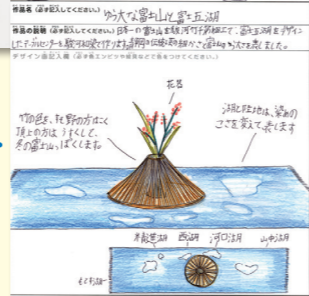

2025 静岡小学校
★日本のお風ろにみちびくよ★
世愛×みやび 行燈製作所