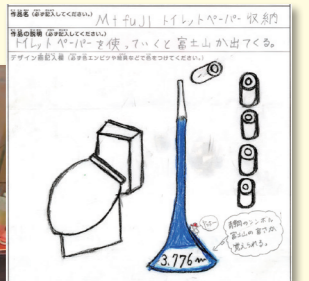

2016 田町小学校
★うでけん玉★
勇翔×岸本挽物

2017 長田南小学校
★びんぼんけんたま★
粹×岸本挽物

2017 賤機南小学校
★ドッキリ箱★
伯×大橋木工所

2018 井宮北小学校
★富士山ランプ★
彩奈×岸本挽物

2018 清水船越小学校
★キラキラ地球儀★
佳歩×岸本挽物+鳥羽漆芸

2022 清水駒越小学校
★三保の松原絶景
まな板セット★
心晴×岳南木工商会+
エクタス

2022 橋小学校
★Mt.Fuji トイレット
ペーパー収納★
莉恋×岸本挽物