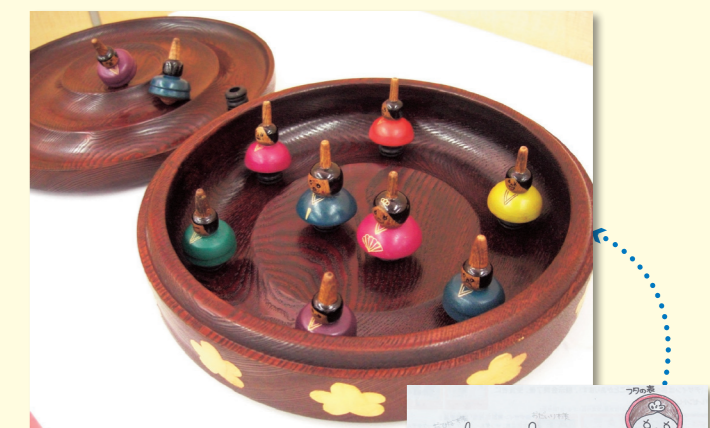

2006 西奈南小学校
★くるくるひな人形★
綾夏×岸本挽物+マキノ

2009 服織小学校
★ひなゴマ★
聖香×岸本挽物+鳥羽