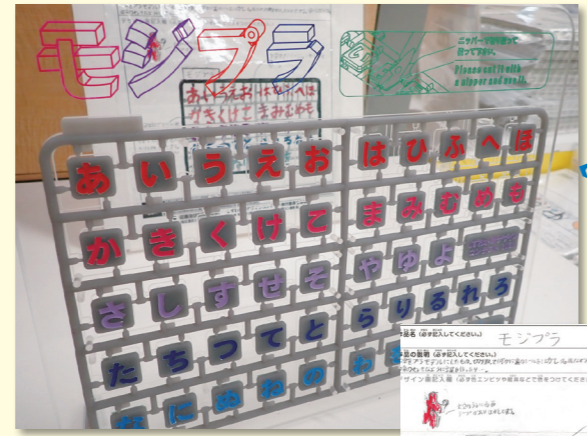

2020 安東小学校
★茶の花かんざし★
藍子×エクタス

2021 清水入江小学校
★ツナ缶くん★
虹輪×エクタス

2021 井宮小学校
★富士レモンしぼり機★
有咲×エクタス

2022 長田東小学校
★深海王者!!
太刀魚そろばん!!★
香歩×エクタス

2023 井宮小学校
★バランス井(どんぶり)ゲーム★
優希×エクタス

2022 南藁科小学校
★おでん落とし★
冴子×エクタス

2022 横内小学校
★モジプラ★
一樹×エクタス