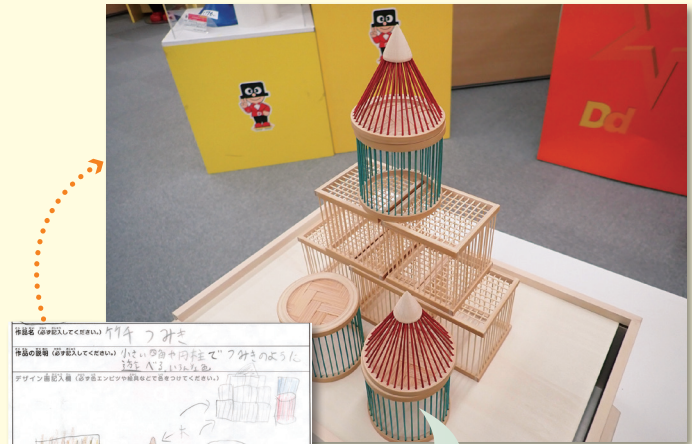

2022 清水不二見小学校
★竹千つみき★
涼×みやび行燈製作所+
大橋木工所