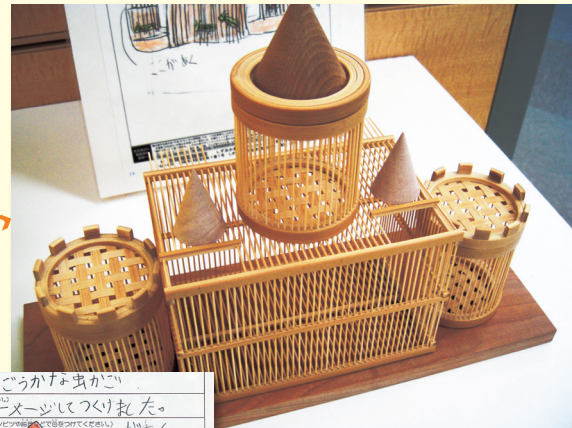

2012 清水穴原小学校
★ごうかな虫かご★
晃大×大村

2013 城北小学校
★ムシマンション★
萌生×大村

デザイン原記入欄 (必ず竹干筋細工や材料などをつけてください)

2014 葵小学校
★鳥風鈴★
佳央莉×大古田+kisshi&bu

2015 清水飯田東小学校
★春・夏・秋・冬灯籠★
未悠×みやび行燈製作所

2016 大里西小学校
★静岡づくし、竹干筋細工
フラワーライト&ケース★
明日美×大橋木工所