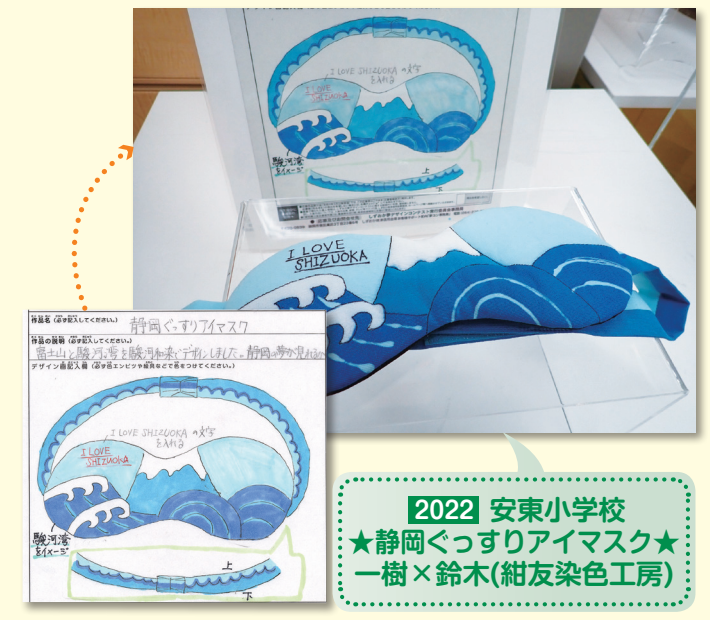

2023 井宮北小学校
★たまにみかんの
水玉スカーフ★
遥夏×鈴木(紺友染色工房)

2022 安東小学校
★静岡ぐっすりアイマスク★
一樹×鈴木(紺友染色工房)