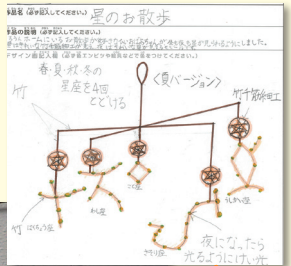

2021 中田小学校
★星のお散歩★
紗永×みやび行燈製作所