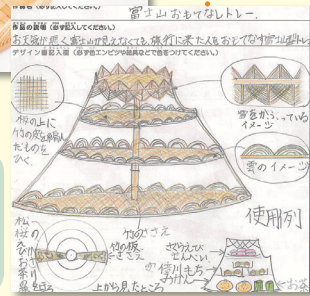

2015 東源台小学校
★富士山おもてなしトレイ★
麻梨子×みやび行燈製作所