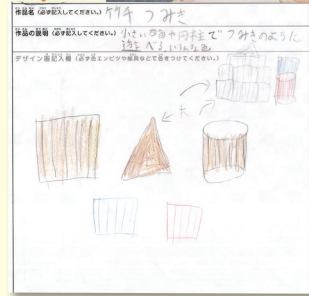

2021 中田小学校
★星のお散歩★
紗永×みやび行燈製作所

2010 清水庵原小学校
★富士山のバッグ★
天河×鈴木(紺友染色工房)

2011 静岡小学校
★富士山ふるしき★
優多×鈴木(紺友染色工房)

2022 清水不二見小学校
★竹千つみき★
涼×みやび行燈製作所+
大橋木工所

2023 安西小学校
★お花を守る竹千筋の花かご★
薫×みやび行燈製作所

2012 大里西小学校
★ふじ山ど〜こだふるしき★
舞×鈴木(紺友染色工房)