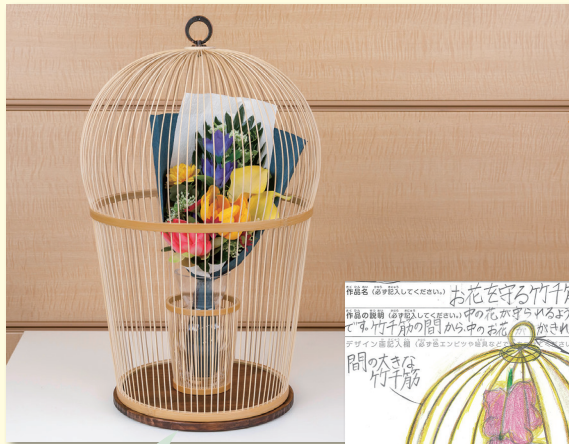

2021 中田小学校
★星のお散歩★
紗永×みやび行燈製作所

2010 清水庵原小学校
★富士山のバッグ★
天河×鈴木(紺友染色工房)

2011 静岡小学校
★富士山ふるしき★
優多×鈴木(紺友染色工房)

2022 清水不二見小学校
★竹千つみき★
涼×みやび行燈製作所+
大橋木工所

2023 安西小学校
★お花を守る竹千筋の花かご★
薫×みやび行燈製作所

2012 大里西小学校
★ふじ山ど〜こだふるしき★
舞×鈴木(紺友染色工房)