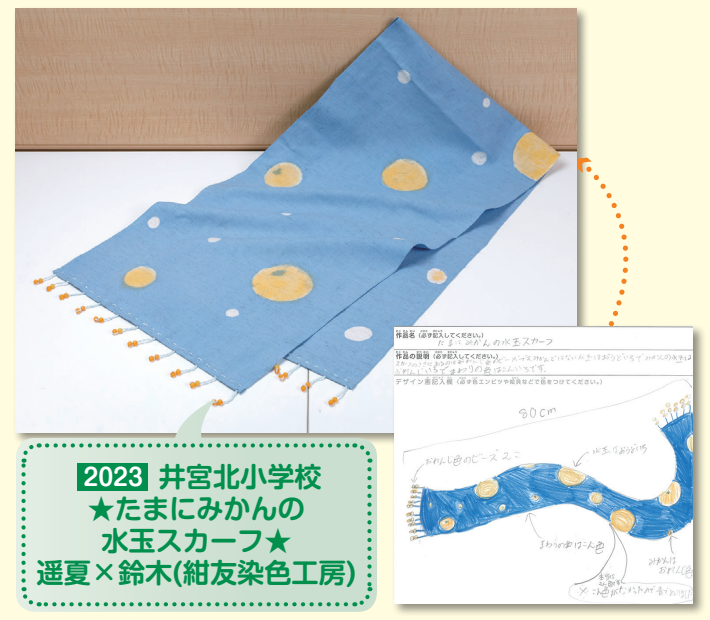

2022 安東小学校
★静岡ぐっすりアイマスク★
一樹×鈴木(紺友染色工房)

2023 井宮北小学校
★たまにみかんの
水玉スカーフ★
遥夏×鈴木(紺友染色工房)