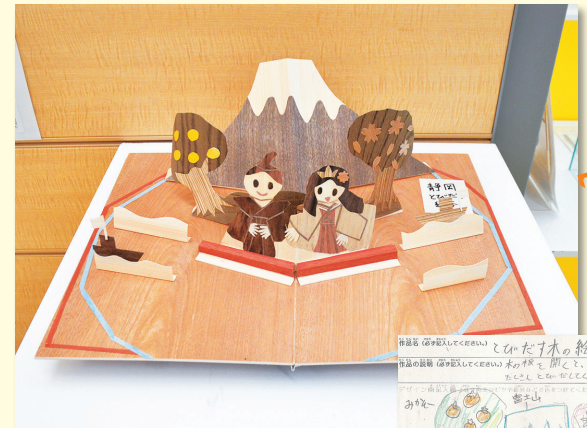

2023 横内小学校
★徳川十五代めりばし★
史音南×鳥羽漆芸

2013 長田北小学校
★おひな手鏡★
美喜子×海野+佐野

2016 南部小学校
★着せかえ弁当箱セット★
爽花×細田+エクタス

2023 清水入江小学校
★お茶缶集めてひな人形★
明里×星光社印刷

2021 千代田小学校
★たけのこのランプ★
彩希×駿河突板店

2017 服織小学校
★ねこくし★
美乃×すまうと

2017 清水興津小学校
★とびだす木の絵本★
愛七×駿河突板店