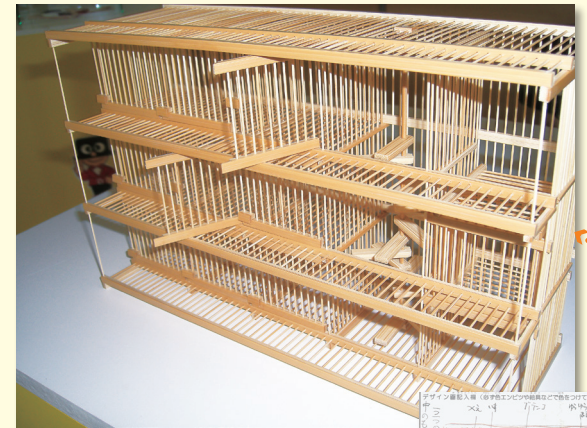

2012 清水穴原小学校
★ごうかな虫かご★
晃大×大村

2013 城北小学校
★ムシマンション★
萌生×大村

デザイン原記入欄 (必ず竹干筋細工や材料などをつけてください)

2014 葵小学校
★鳥風鈴★
佳央莉×大古田+kisshi&bu

2015 清水飯田東小学校
★春・夏・秋・冬灯籠★
未悠×みやび行燈製作所

2016 大里西小学校
★静岡づくし、竹干筋細工
フラワーライト&ケース★
明日美×大橋木工所