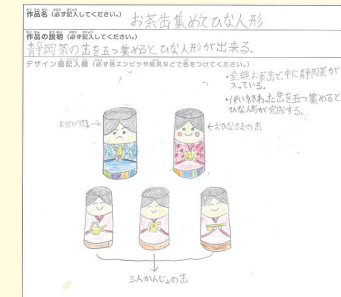

2023 清水入江小学校
★お茶缶集めてひな人形★
明里×星光社印刷