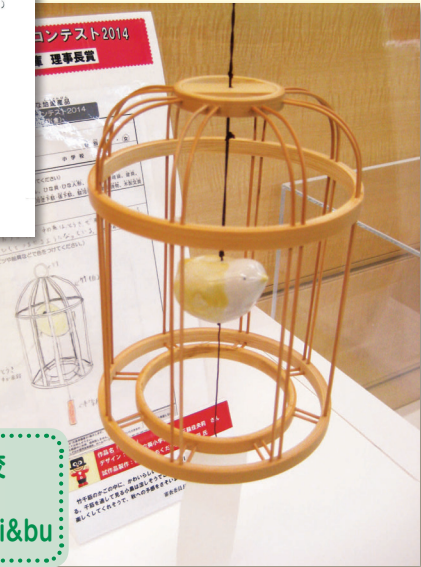

2012 清水穴原小学校
★ごうかな虫かご★
晃大×大村

2013 城北小学校
★ムシマンション★
萌生×大村

デザイン原記入欄 (必ず竹干筋細工や材料などをつけてください)

2014 葵小学校
★鳥風鈴★
佳央莉×大古田+kisshi&bu

2015 清水飯田東小学校
★春・夏・秋・冬灯籠★
未悠×みやび行燈製作所

2016 大里西小学校
★静岡づくし、竹干筋細工
フラワーライト&ケース★
明日美×大橋木工所