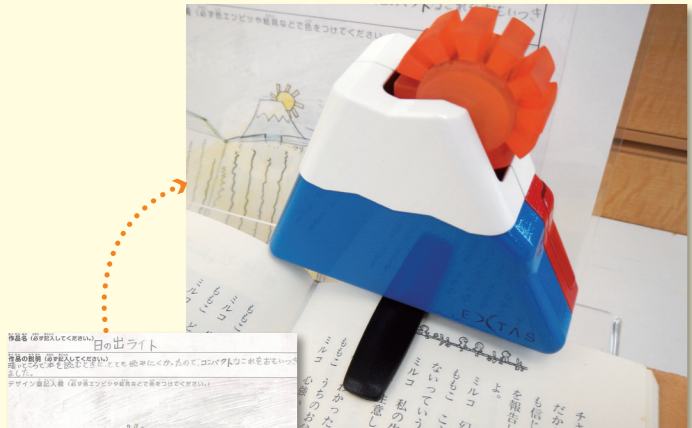

2017 大里西小学校
★うでつけセロハンテープ★
海樞×エクタス

2018 清水飯田東小学校
★口からテープ★
駿斗×エクタス

2018 久能小学校
★大きないちごのつぶつぶおみくじ★
伶奈×エクタス

2019 清水高部小学校
★静岡の線引き★
鈴夏×エクタス

2019 長田南小学校
★ツナわとび★
譲×エクタス

2020 中田小学校
★静岡バスル★
大葵×エクタス

2020 安東小学校
★茶の花かんざし★
藍子×エクタス