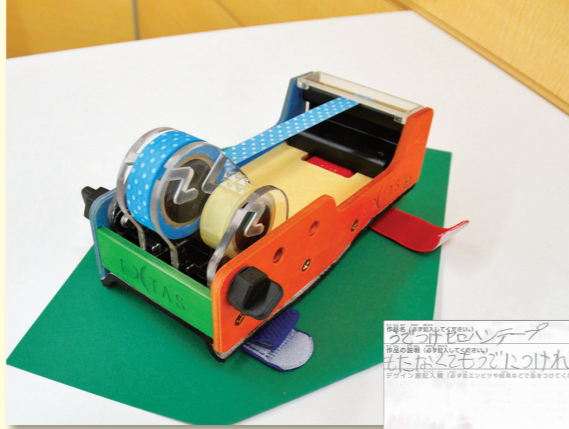

2017 大里西小学校
★うでつけセロハンテープ★
海樞×エクタス