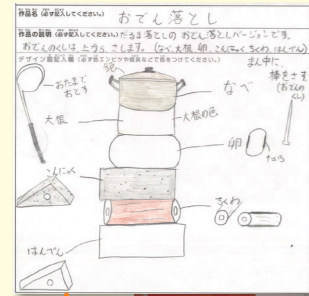

2019 清水船越小学校
★日の出ライト★
陽野×エクタス

2020 井宮小学校
★おでけん★
愛菜×エクタス

2021 清水入江小学校
★ツナ缶くん★
虹輪×エクタス

2021 井宮小学校
★富士レモンしぼり機★
有咲×エクタス

2022 南蘘科小学校
★おでん落とし★
冴子×エクサ

2022 横内小学校
★モジプラ★
一樹×エクサ

2003 駒形小学校
★かんらん車祭り★
未奈×岸本挽物製作所+マキノ

2004 清水飯田小学校
★丸花雛★
百合子×岸本挽物製作所
+太田+マキノ